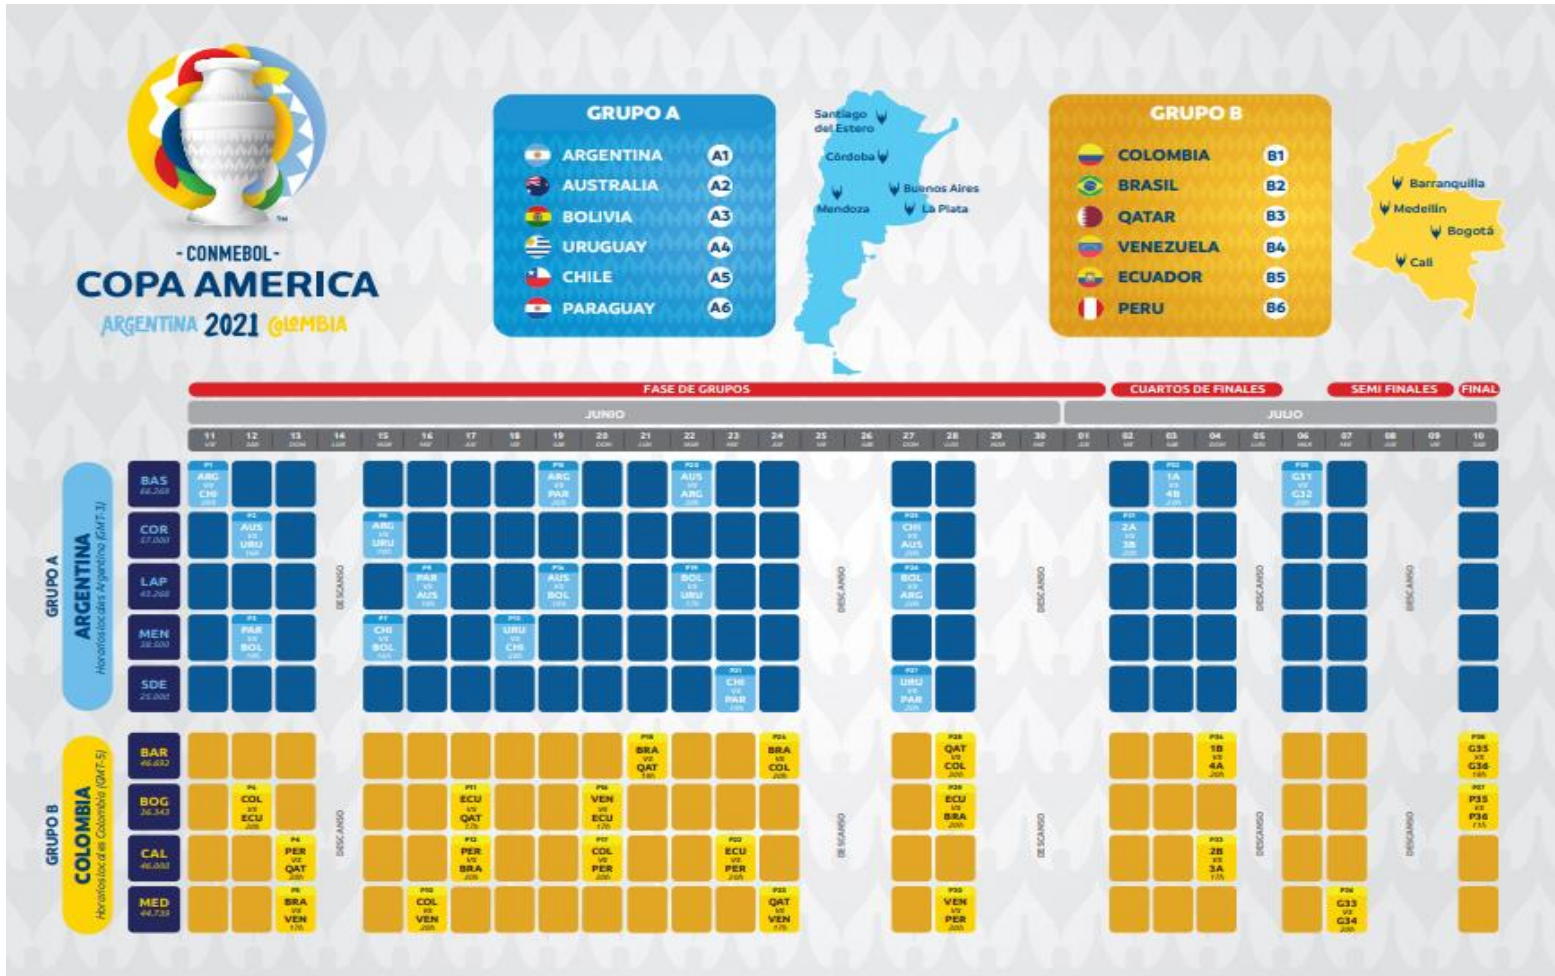

# FIXTURE COPA AMERICA 2021