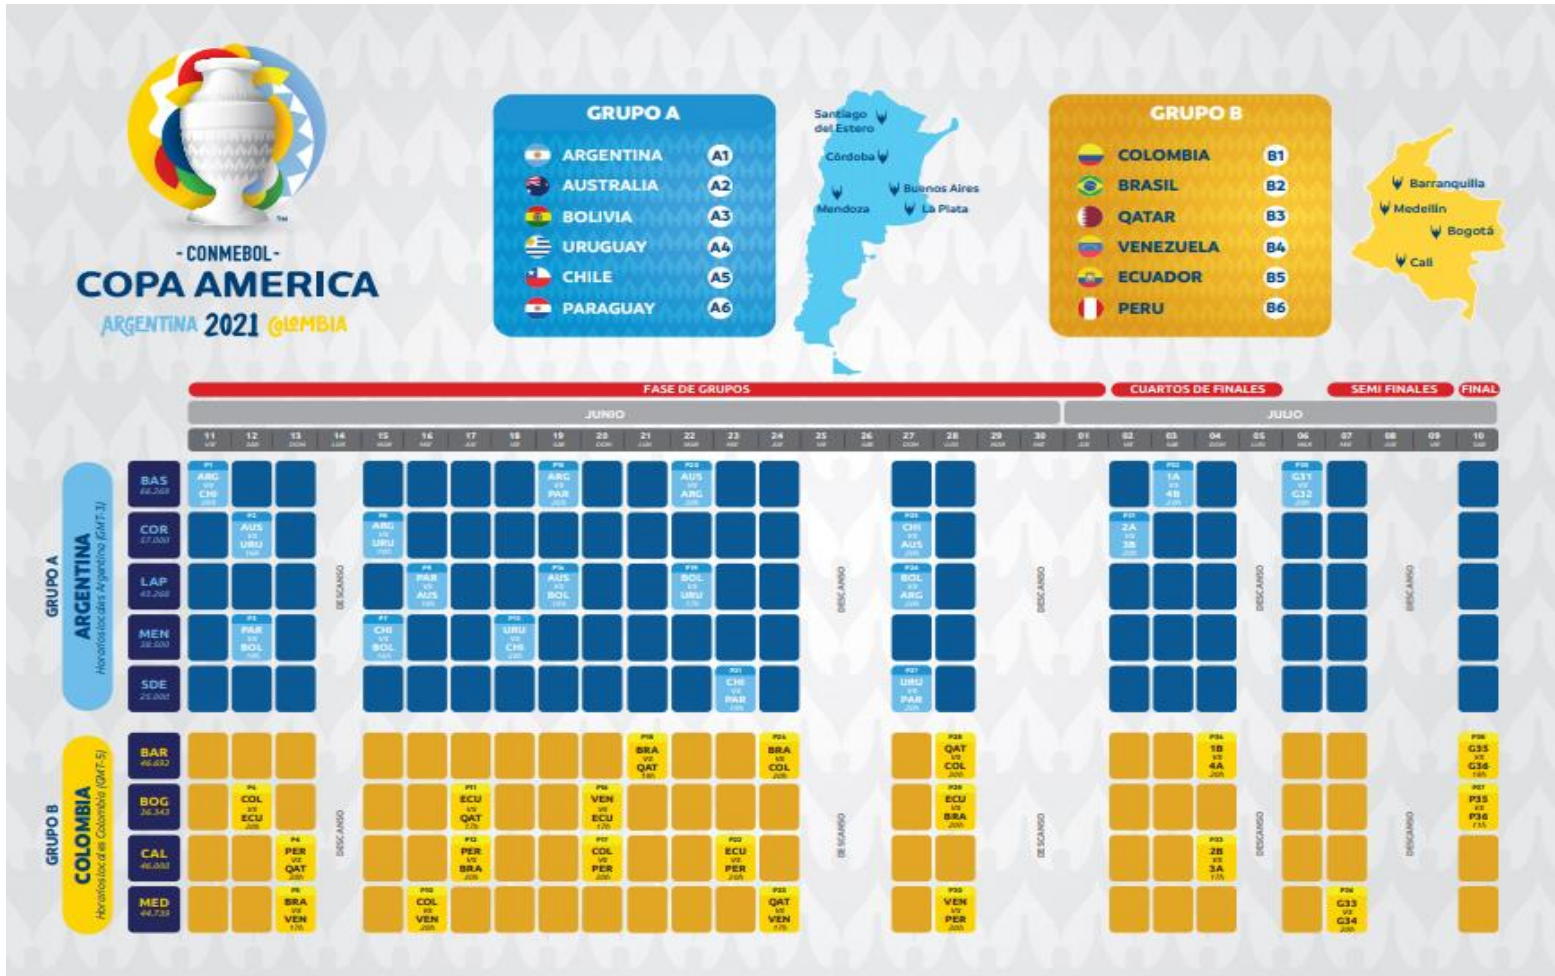

FIXTURE COPA AMERICA 2021

CONDICIONES GENERALES

Una vez confirmada una reserva, la misma ingresa en gastos totales de cancelación, siendo un paquete no reembolsable

Las tarifas están sujetas a modificaciones al momento de confirmar el bloqueo.

Hotelería: los horarios de check in son a las 15:00 y check out a las 10:00 hs, sin excepción. En caso de que los pasajeros quieran ingresar antes o retirarse más tarde, deberán abonar la diferencia de tarifa que el hotel cobre al momento de confirmar la reserva. Los gastos extras están a cargo de los pasajeros.

Traslados: Los pasajeros deberán presentarse en el horario y lugar indicado por la organización, siendo la tolerancia de espera de 15 minutos. Esta información será entregada al pasajero al llegar a destino

Documentación: la documentación para ingresar o salir del país anfitrión (Argentina - Colombia) será responsabilidad de cada pasajero, así como la permanencia en el país dispuesta por las autoridades de seguridad de Argentina y Colombia.

Confirmación de reservas: las reservas se confirman con el pago de seña, y la tarifa sólo estará sujeta a cambio y modificación en caso de que no se respeten las fechas de pagos indicadas. Toda reserva cancelada estará confirmada y congelada su tarifa. Se debe enviar comprobante de pago con toda la información del pasajero (Copia legible del pasaporte y teléfono de contacto).